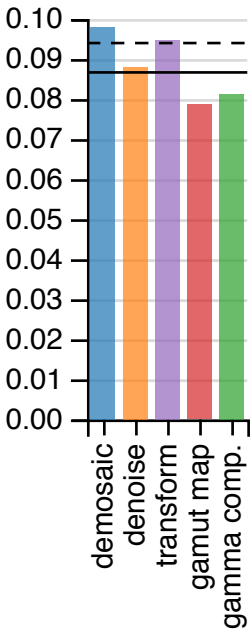

mean error

OpenFace