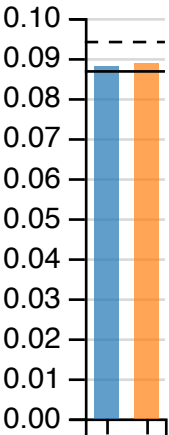

mean error

+denoise

demos+g.c.

OpenFace