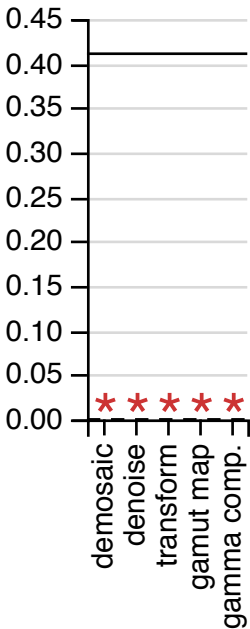

average RMSE

OpenMVG