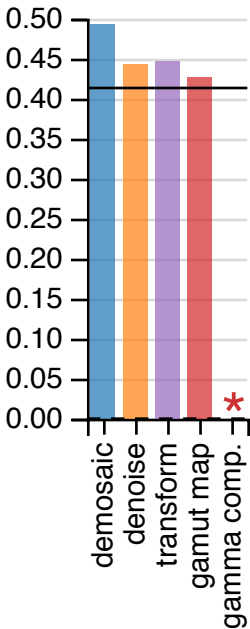

average RMSE

OpenMVG