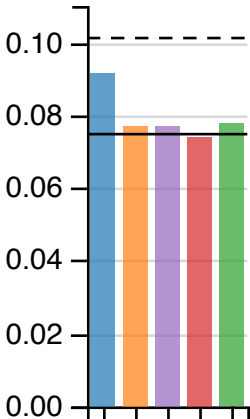

**top 1 error**

demosaic

denoise

transform

gamut map

gamma comp.

**ResNet20**